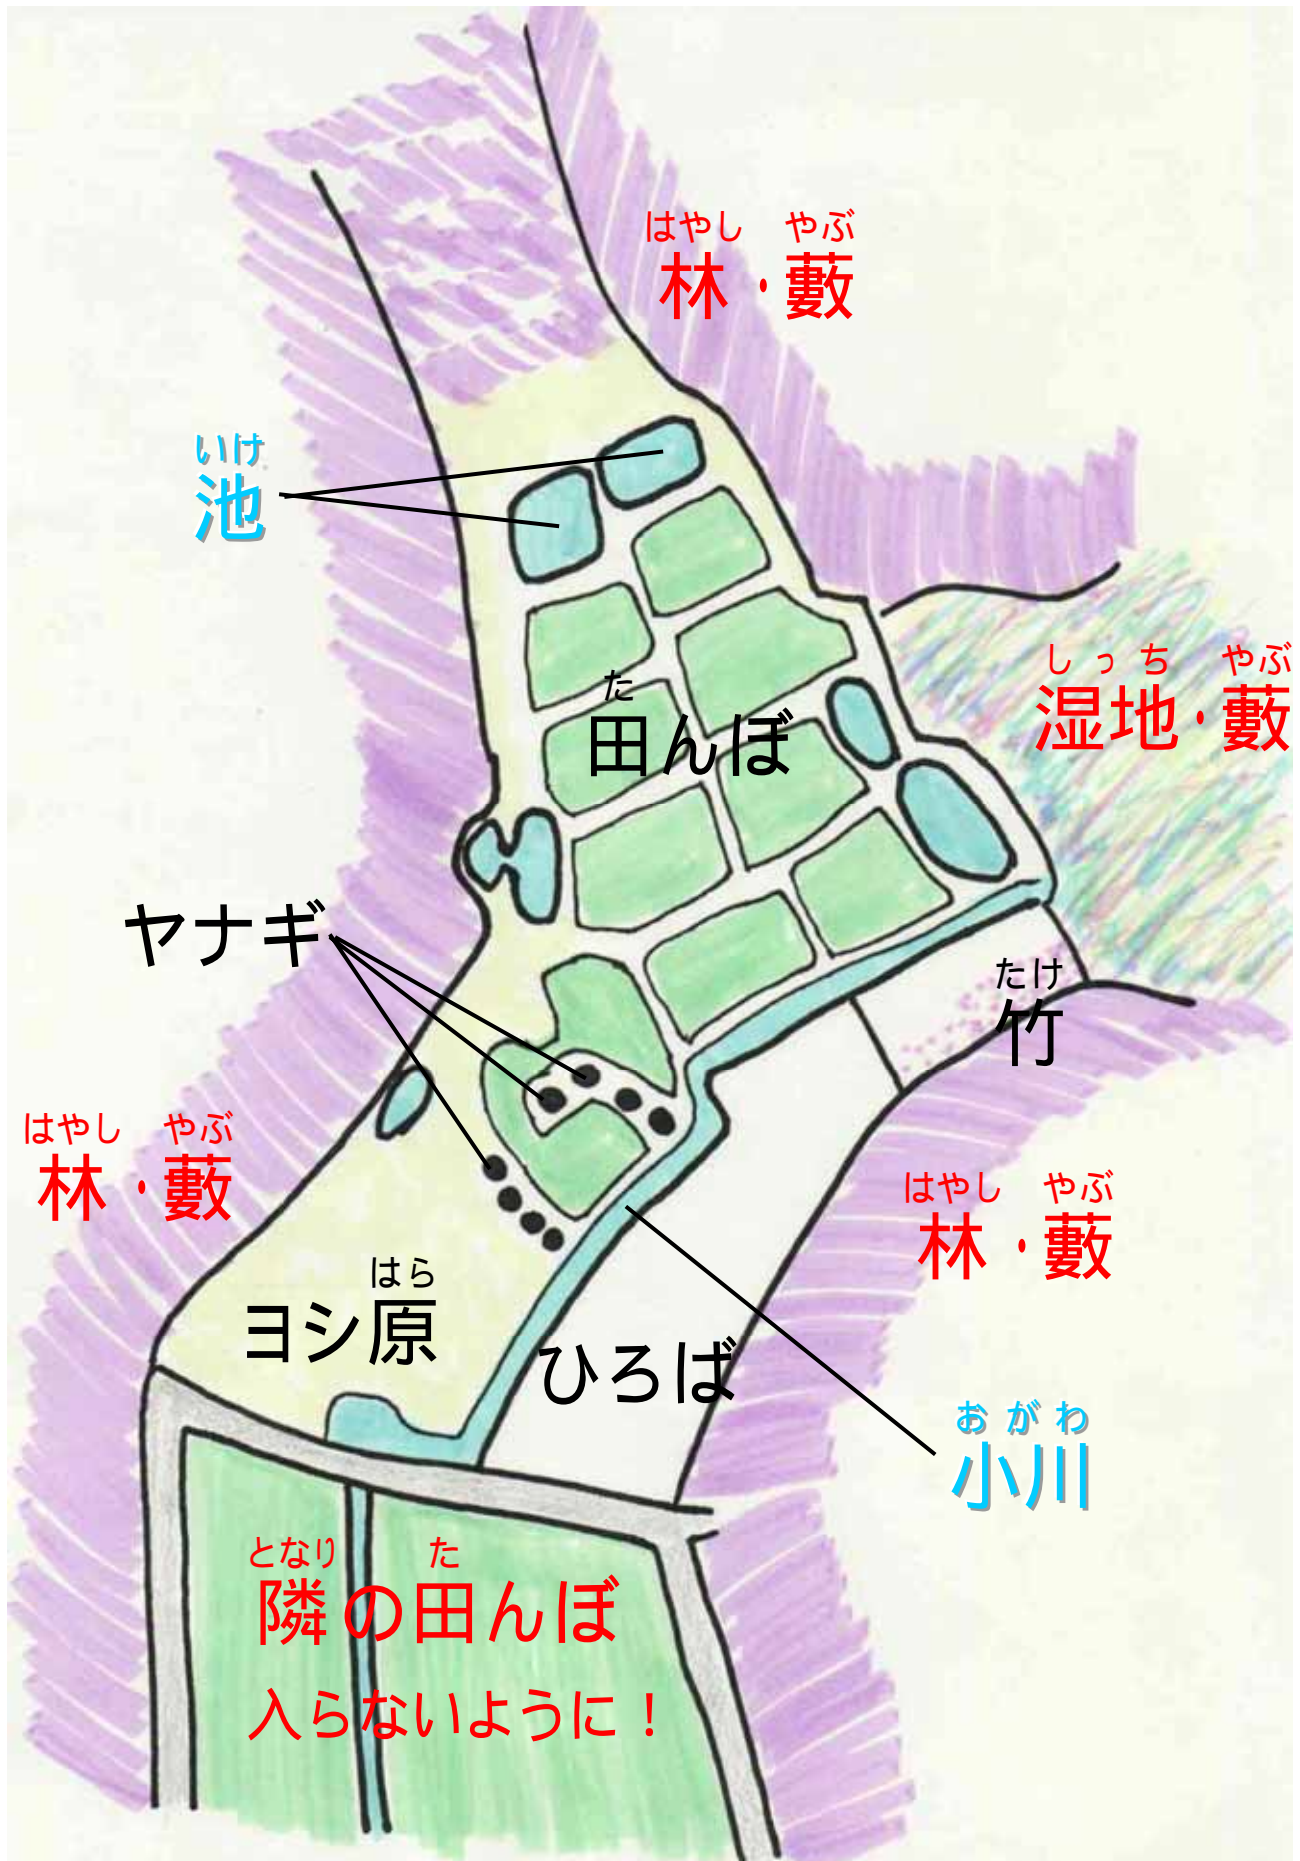

はなさが 花探しゲーム

した はな は しょくぶつ さが
・下の花や葉をもつ植物を探してみよう

み ばしょ しるし ちず
・見つけた場所の印を地図につけよう

いとちず いもりの里の地図

さと はる しょくぶつ
いもりの里の春の植物

:ハルジオン

:カモジグサ

:ウシハコベ

:ハハコグサ

:イヌスギナ

:シロツメクサ

エゴノキ

スイカズラ

スズメノテッポウ

トキワハゼ

セリ